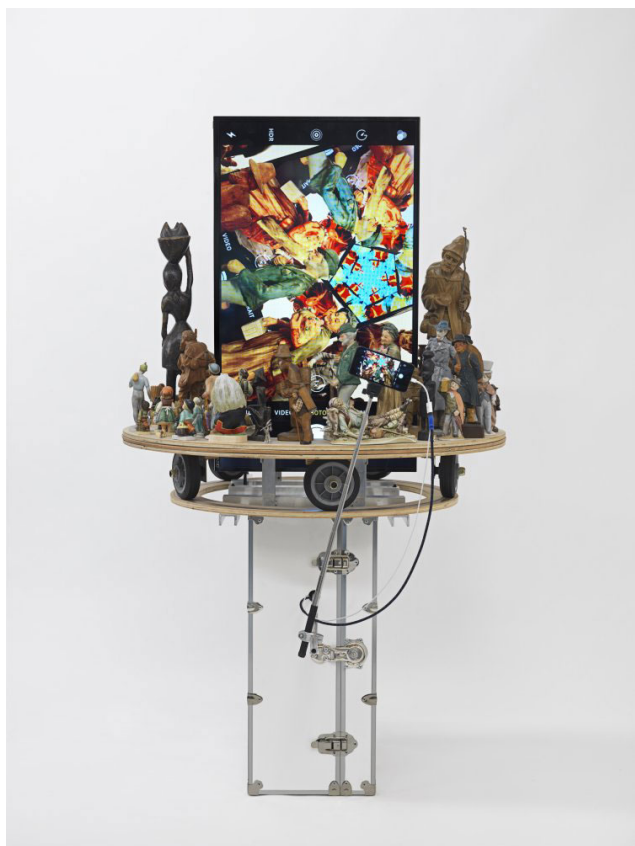

~~EDUARDO~~  
~~SECCI~~

**Jon Kessler**

*Stabile #1, 2018*

Bronzo, acciaio, piombo, acciaio inossidabile, rame e resina

61 x 61 x 91.4 cm

24 x 24 x 36 in

(JKE001)

 Piazza Carlo Goldoni 2  
50123 Firenze - IT  
+39 055 661356  
gallery@eduardosecci.com  
www.eduardosecci.com

**Jon Kessler**

*Ikebana #3, 2018*

Bronzo, ottone, acciaio, acciaio inossidabile, cirripedi, guscio e ricci di mare  
53.3 x 61 x 61 cm  
21 x 24 x 24 in  
(JKE002)

Piazza Carlo Goldoni 2  
50123 Firenze - IT  
+39 055 661356  
gallery@eduardosecci.com  
www.eduardosecci.com

**Jon Kessler**  
*Exodus, 2016*

Tronco, legno, alluminio, ruote gommate, figurine trovate, iPhone con selfie stick, schermo LCD e motore  
206 x 119 x 168 cm  
81.1 x 46.9 x 66.1 in  
(JKE008)

~~EDUARDO~~  
~~SECCI~~

**Jon Kessler**

*Figi, 2018*

Foto lenticolare, legno, bronzo, bottiglia d'acqua delle Figi e gallio

50 x 70 x 70 cm

19 3/4 x 27 1/2 x 27 1/2 in

(JKE010)

~~EDUARDO~~  
~~SECCI~~

**Jon Kessler**